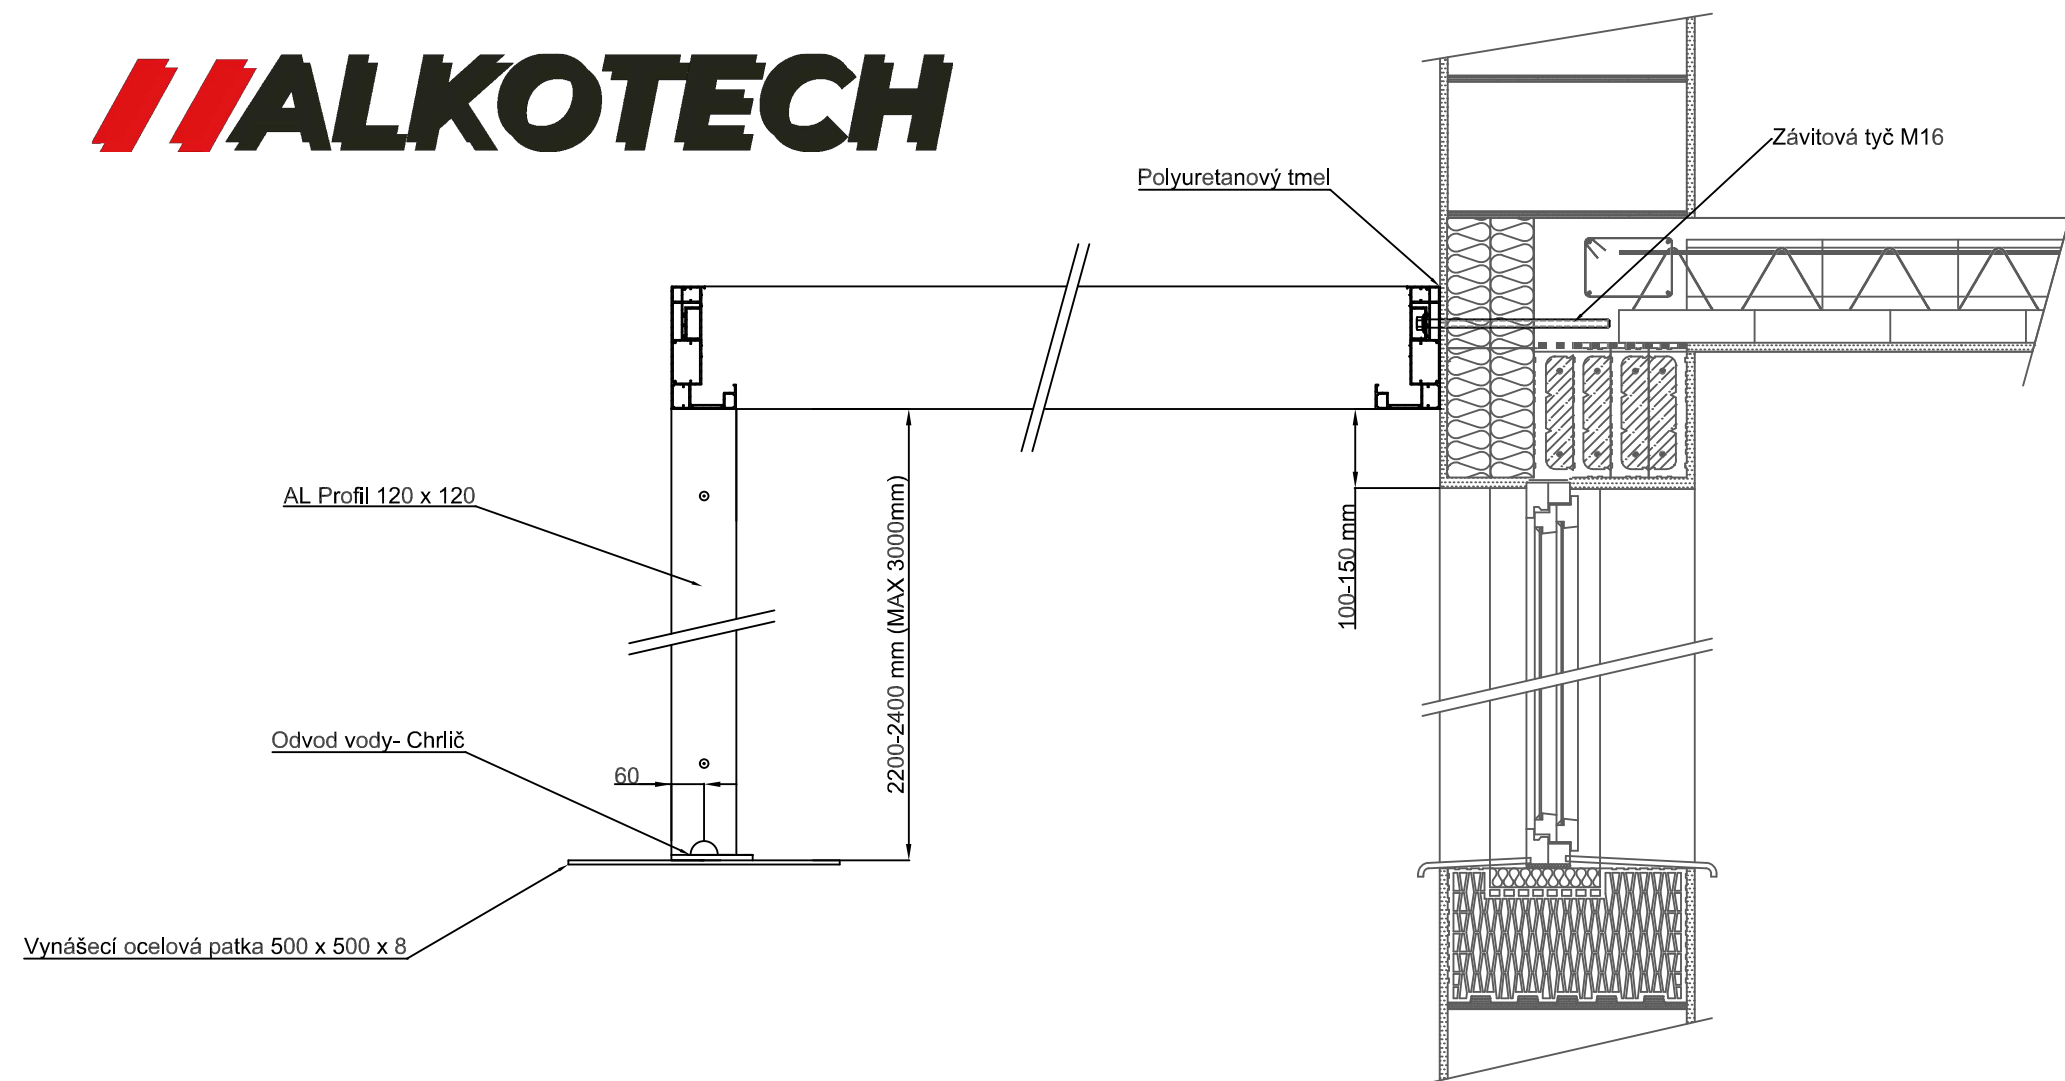

# **ALKOTECH**

Kotvení do domu- kotva Thermax M16  
Ocelová patka 500 x 500 x 8- rozložení váhy stojny cca 80 Kg